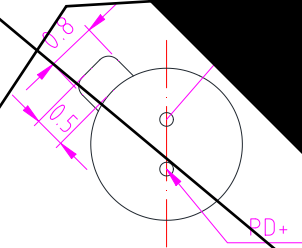

件 号: _____ : _ : _____ _ 共 _

:

:

:

Absolute Maximum Ratings:

Parameter	Symbol	Min.	Max.	Unit
		—		
		—		
		—		
				°C
				°C
	—	—		°C
	—	—		

Characteristics: (Ta=25°C unless otherwise noted)

Parameter	Symbol	Test Conditions	Min.	Typ.	Max.	Unit
		—	—		—	
					—	

件

Bottom View

件 号: _____ : _ : _____ - 共