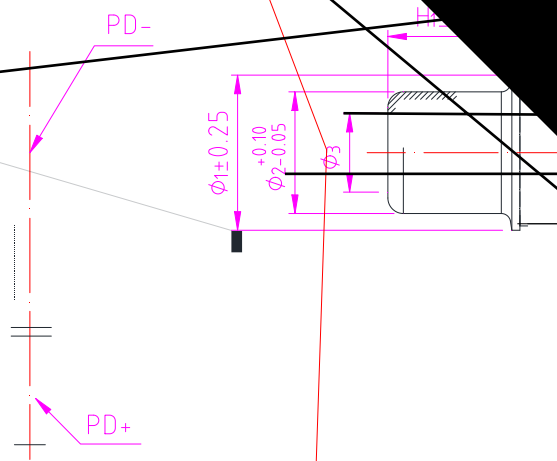

件 号: _____ : _ : _____ _ 共 _

:

:

:

Absolute Maximum Ratings:

Parameter	Symbol	Min.	Max.	Unit
		—		
		—		
		—		
				°C
				°C
	—	—		°C
	—	—		

Characteristics: (Ta=25°C unless otherwise noted)

Parameter	Symbol	Test Conditions	Min.	Typ.	Max.	Unit
		—	—		—	
					—	

件

Bottom View

件 号: _____ : _ : _____ - 共