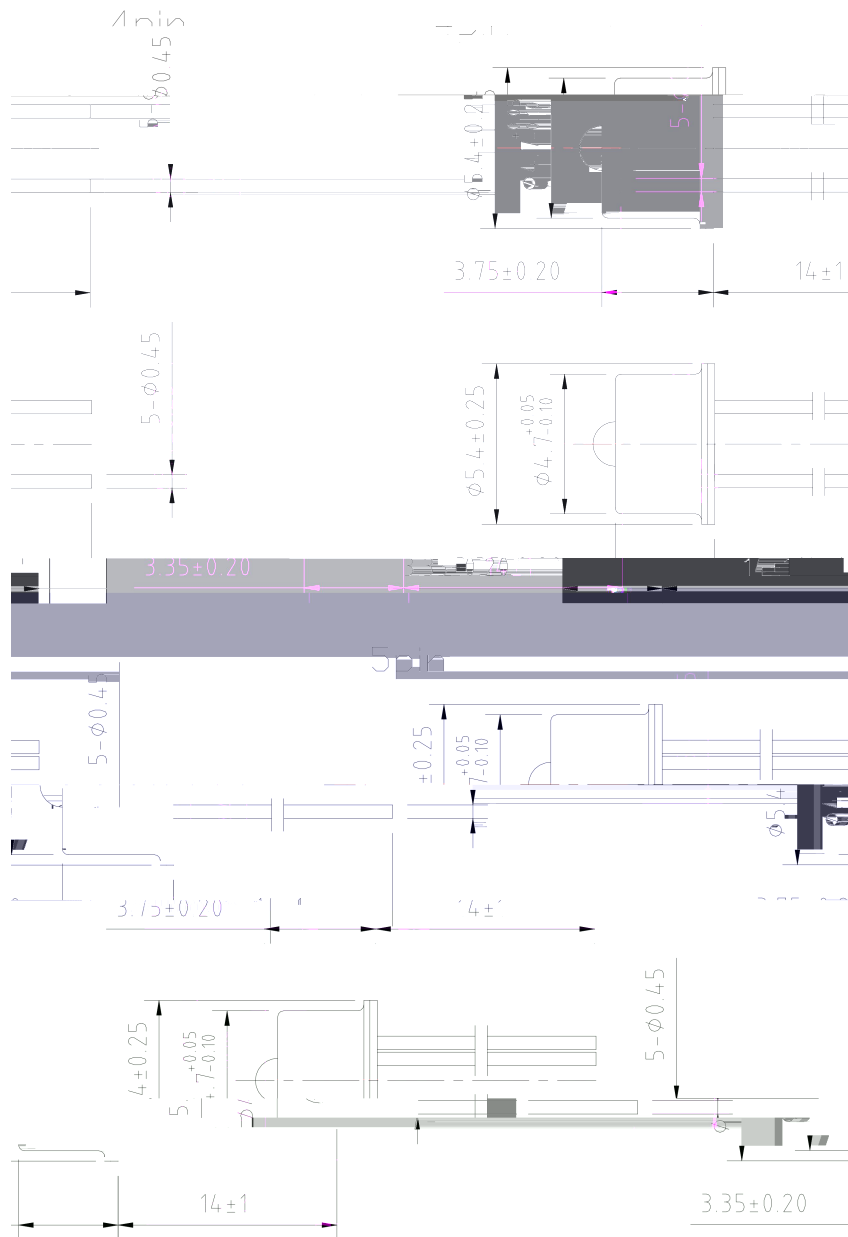

**Absolute Maximum Ratings:**

Parameter	Symbol	Min.	Max.	Unit

**Characteristics** Ta=25 unless otherwise noted

Parameter	Symbol	Test Conditions	Min.	Typ.	Max.	Unit

## Key Materials

**Pin Description:**